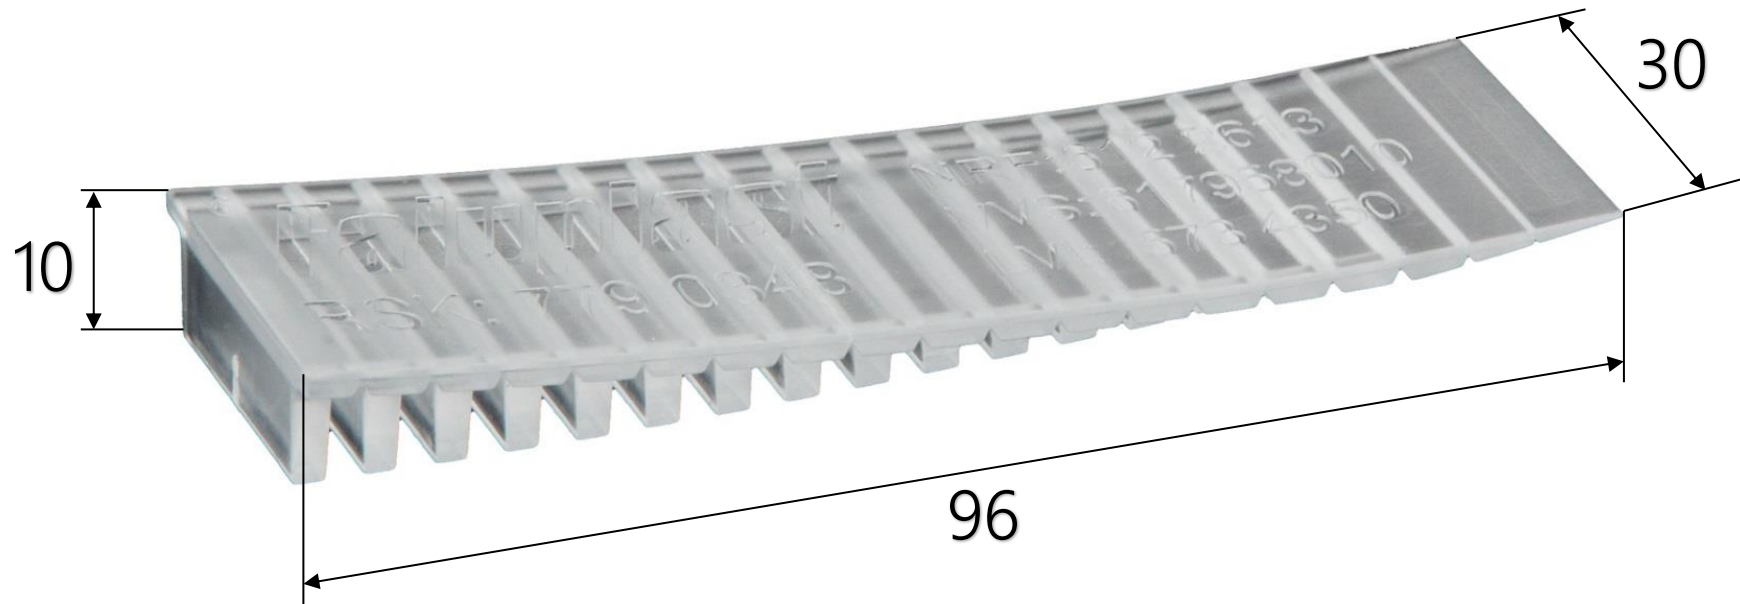

WC-KIILA 0-10MM

LVI 573 4350

FP 25010

Faluplast